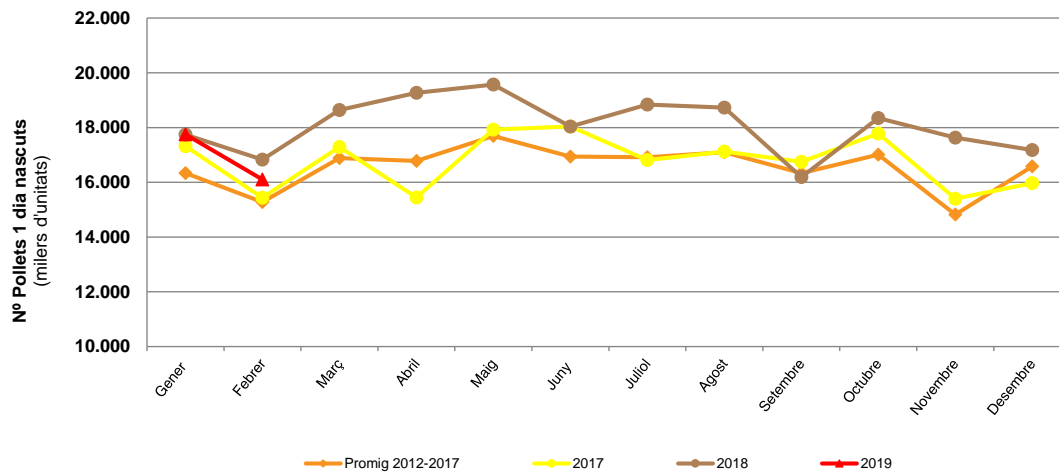

ENQUESTA MENSUAL DE LES SALES D'INCUBACIÓ CATALANES. Sector avícola de carn ⁽¹⁾

Naixements mensuals de pollets d'engreix a les sales d'incubació de Catalunya